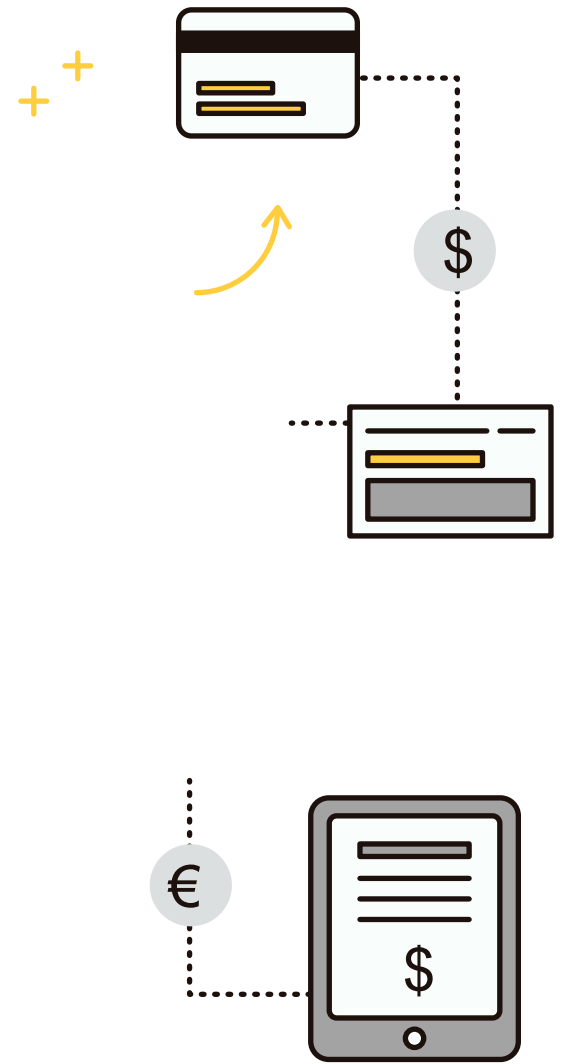

eCommerce GO

Una iniciativa  cace

Sponsoreo 2020

Durante 2019 la **Cámara Argentina de Comercio Electrónico** inició la **4ta edición** del roadshow que recorre el país. Estos eventos son co-organizados con las seis comisiones regionales de trabajo con el objetivo de acercar el comercio electrónico.

Frente al contexto COVID -19, este 2020 innovamos y creamos una **versión online: eCommerce Go Nacional 2020**. Será un evento de media jornada, de 15 a 18hs, donde se profundizará sobre los desafíos de la industria focalizándolos en las particularidades regionales. Contará con la presencia de destacados disertantes que compartirán casos de éxito locales, nacionales e internacionales.